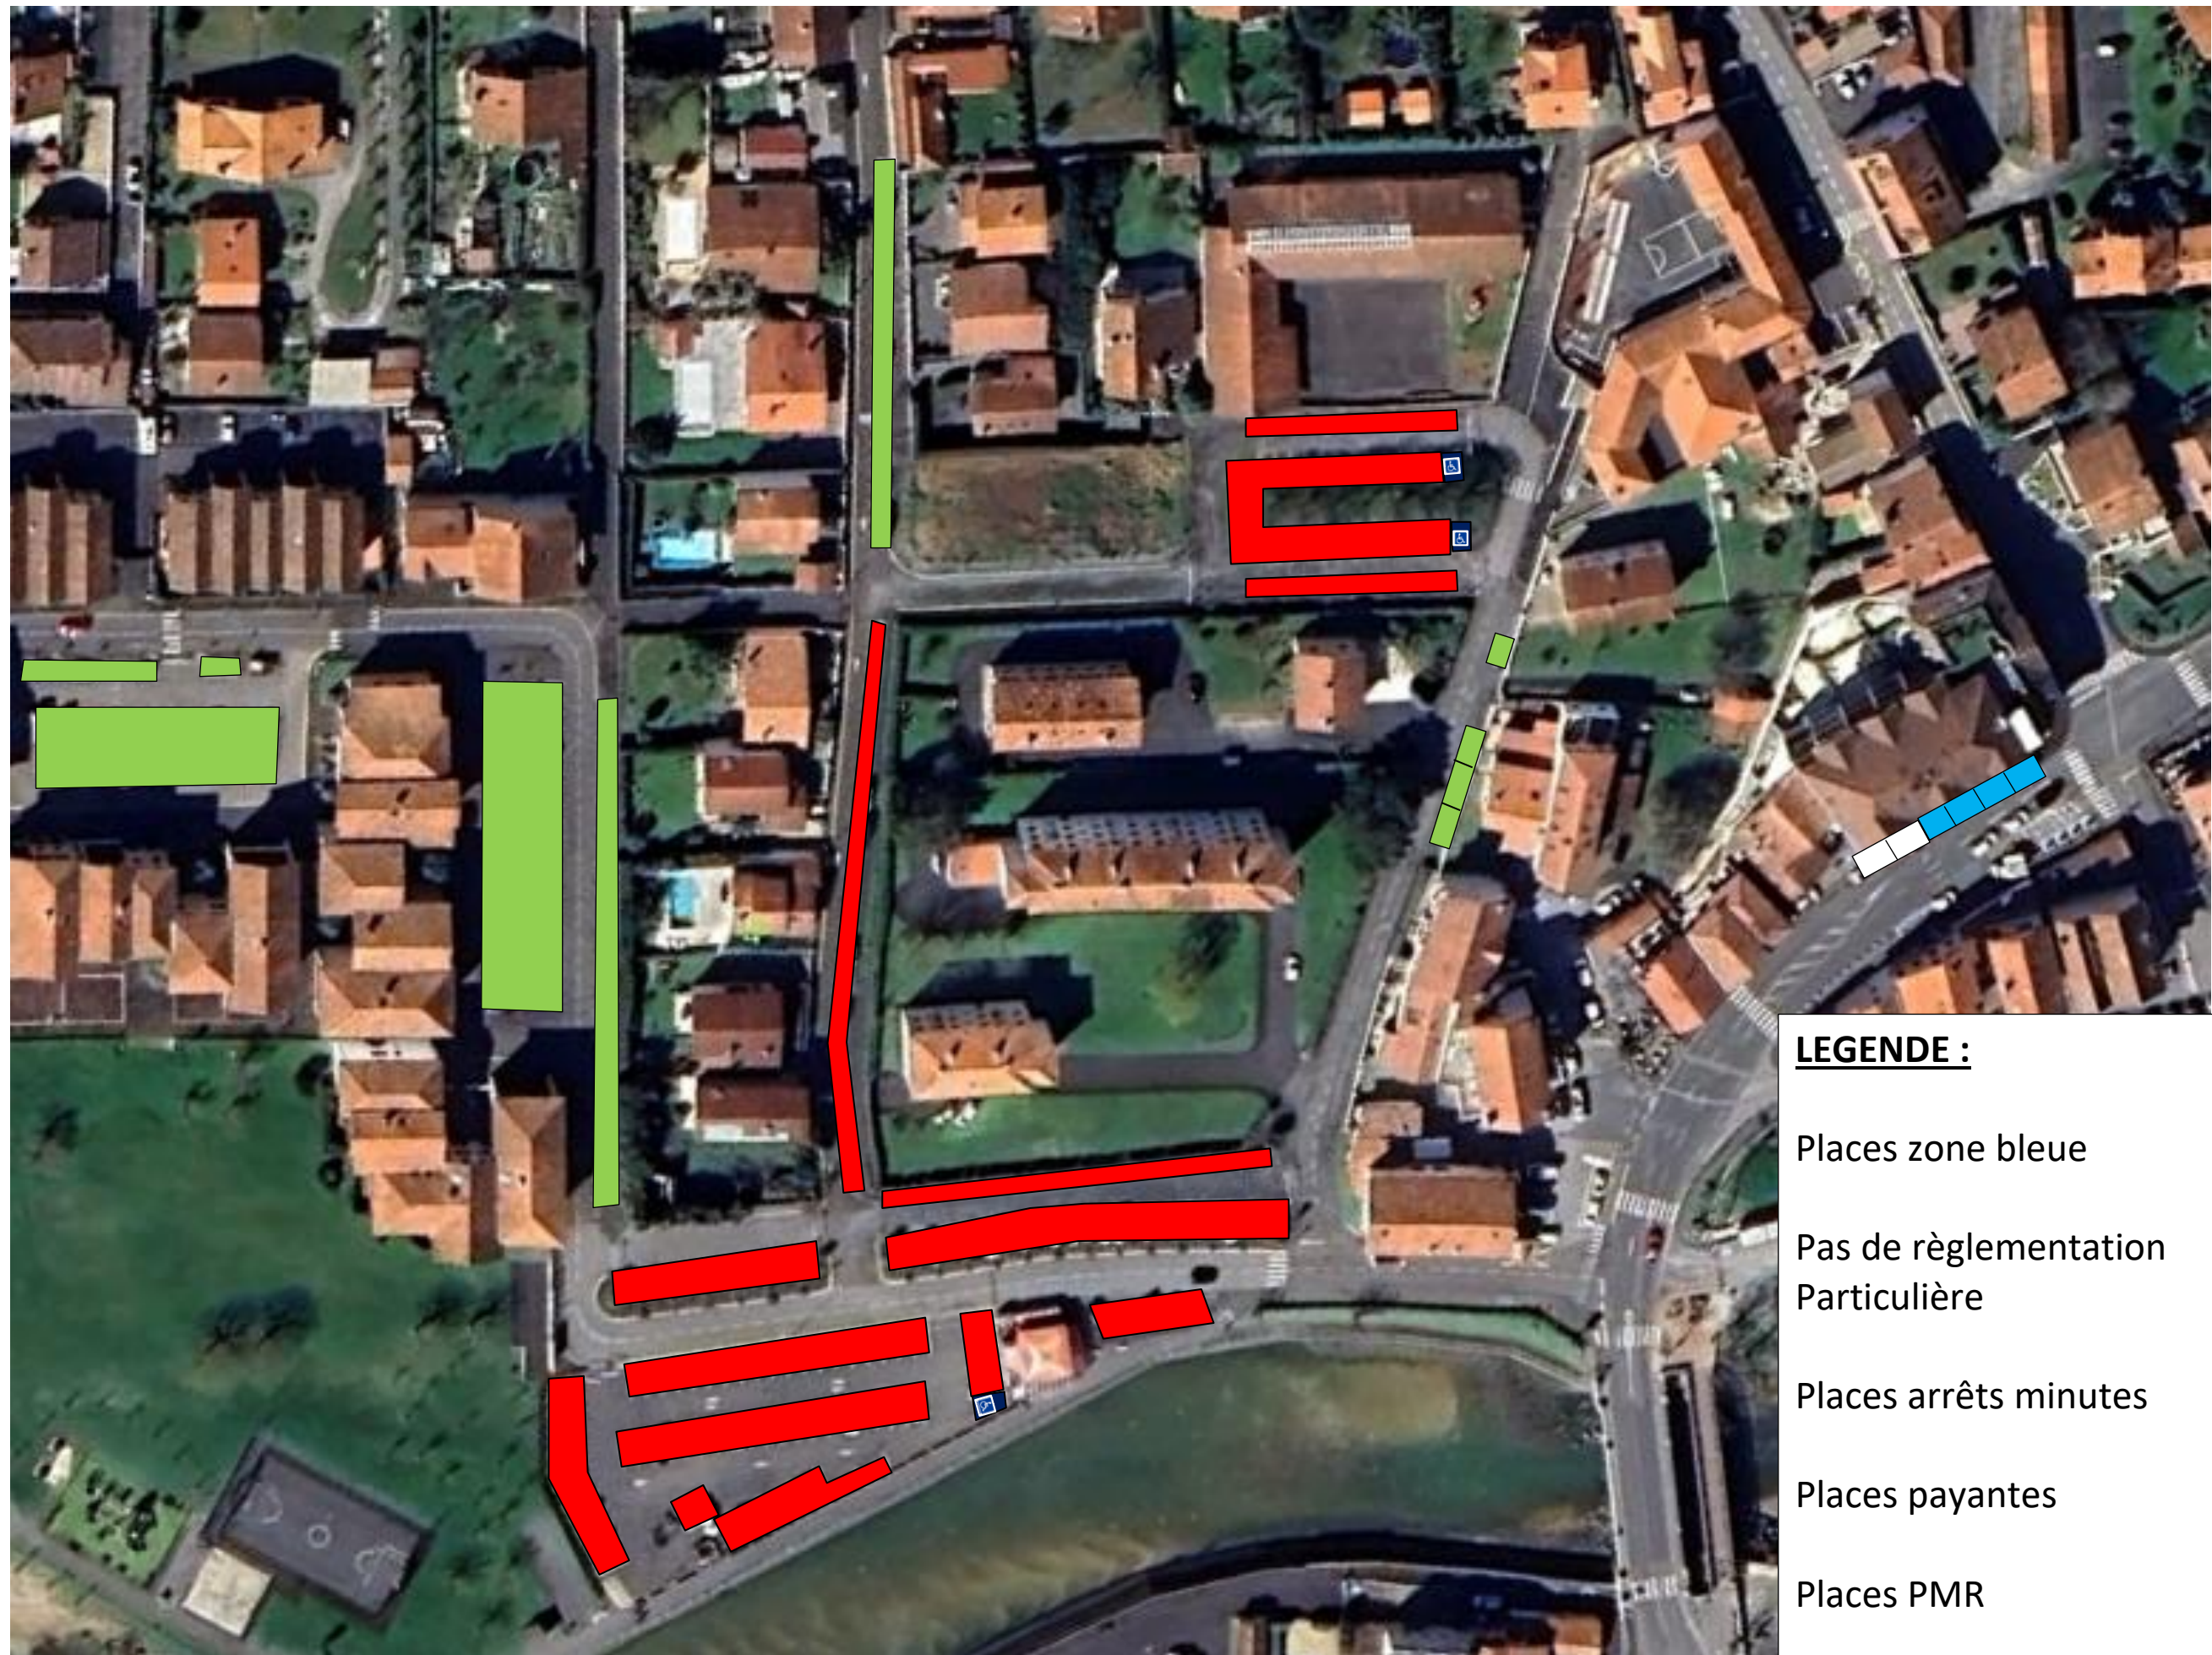

# Règlementation stationnement Socoa à partir du 23 Juin jusqu'au 7 Septembre

## LEGENDE :

- Places zone bleue 
- Pas de réglementation Particulière 
- Places arrêts minutes 
- Places payantes 
- Places PMR 